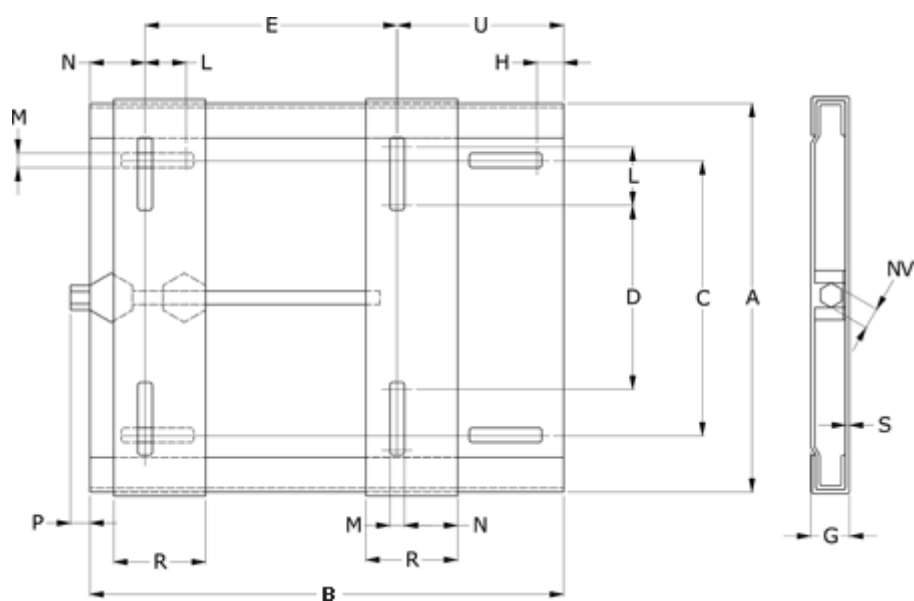

Varenummer: 420511090160
Beskrivelse: Motorslæde SL00430
for motorstr. 90/160

Mål

A = 282	M = 12.5
B = 430	N = 27
C = 165	NV = 22
D = 90	P = 30
E = 132	R = 95
G = 40	S = 4
H = 29	U = 271
L = 62	